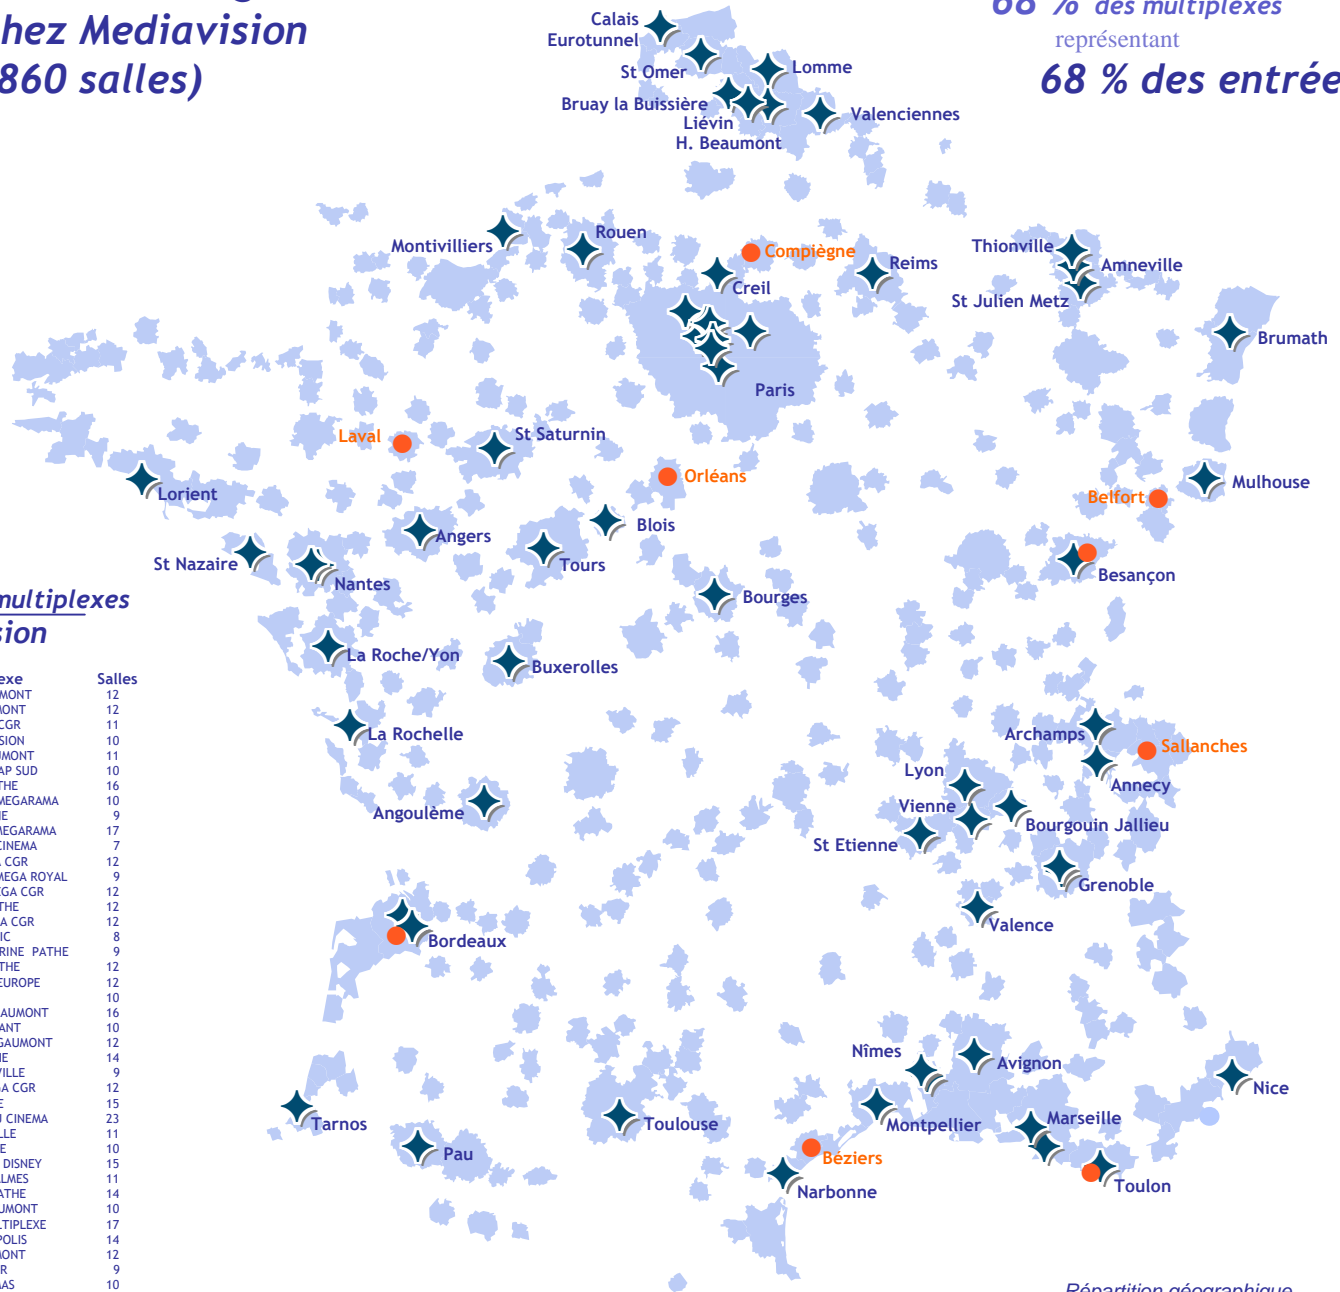

Les Multiplexes Mediavision

Le parc total des multiplexes compte

107 sites soit 1.279 salles

y compris les ouvertures à venir au cours du 1er semestre 2002

dont 73 en régie
chez Mediavision
(860 salles)

Mediavision est régisseur de
68 % des multiplexes
représentant
68 % des entrées

Liste des multiplexes Mediavision

Libellé du complexe	Salles
AMNEVILLE GAUMONT	12
ANGERS GAUMONT	12
ANGOULEME CGR	11
ANNECY DECAVISION	10
ARCHAMPS GAUMONT	11
AVIGNON PATHE CAP SUD	10
BELLE EPINE PATHE	16
BESANCON/E-VALEN MEGARAMA	10
BLOIS CAP CINE	9
BORDEAUX-BASTIDE MEGARAMA	17
BOULOGNE VILLAGE CINEMA	7
BOURGES MEGA CGR	12
BOURGOIN JALLIEU MEGA ROYAL	9
BRUAY/BUISSIERE MEGA CGR	12
BRUMATH PATHE	12
BUXEROLLES MEGA CGR	12
CAISSARGUES MAJESTIC	8
CONFLANS STE HONORINE PATHE	9
ECHIROLLES PATHE	12
EUROTUNNEL GT EUROPE	12
EVRY MEGA CGR	10
GRAND QUEVILLY GAUMONT	16
GRENOBLE NEF CHAVANT	10
HENIN BEAUMONT GAUMONT	12
IVRY SUR SEINE PATHE	14
LA ROCHE/YON CINEVILLE	9
LA ROCHELLE MEGA CGR	12
LIEVIN PATHE	15
LOMME CHATEAU DU CINEMA	23
LORIENT CINEVILLE	11
LYON PATHE	10
MARNE LA VALLEE GT DISNEY	15
MARSEILLE LES 3 PALMES	11
MONTATAIRE PATHE	14
MONTVILLIERS GAUMONT	10
MONTPELLIER GT MULTIPLEXE	17
MULHOUSE KINEPOLIS	14
NANTES GAUMONT	12
NARBONNE MEGA CGR	9
NICE VILLAGE CINEMAS	10
NIMES FORUM KINEPOLIS	8
PARIS 14 GT PARNASSE	12
PARIS 15 GT AQUABOULEVARD	14
PARIS 18 PATHE-WEPLER	12
PAU MEGA CGR	12
PLAN DE CAMPAGNE PATHE	16
REIMS-THILLOIS GAUMONT	12
SAINT OMER OCINE	8
SAINT-DENIS GAUMONT	9
ST ETIENNE GAUMONT	10
ST HERBLAIN PATHE ATLANT	14
ST JUL METZ KINEPOLIS	14
ST NAZAIRE CINEVILLE	9
ST SATURNIN MEGA CGR	12
TARNOS MEGA CGR	10
THONVILLE KINEPOLIS	12
TOULON PATHE GD CIEL	12
TOULOUSE LABEGE GAUMONT	15
TOURS PATHE CINE TOURS	8
VALENCE PATHE	12
VALENCIENNES GAUMONT	15
VIENNE AMPHI	8
VILLENAVE D'ORNON MEGACGR	15
VILLENEUVE LA GARENNE MEGARAMA	17

Ouvertures supplémentaires

annoncées en 2002 :

- Belfort - 14 salles
- Besançon - 8 salles
- Béziers - 12 salles
- Bordeaux (Talence) - 12 salles
- Compiègne (Jaux) - 9 salles
- Laval - 9 salles
- Orléans - 9 salles
- Sallanches - 8 salles
- Toulon (La Seyne sur Mer) - 12 salles

Répartition géographique
des multiplexes en régie
chez Mediavision.
(en orange figurent les
ouvertures prochaines)

La Régie Leader du Cinéma

mediavision

49 avenue des Champs-Élysées
75008 PARIS - 01.47.20.00.01